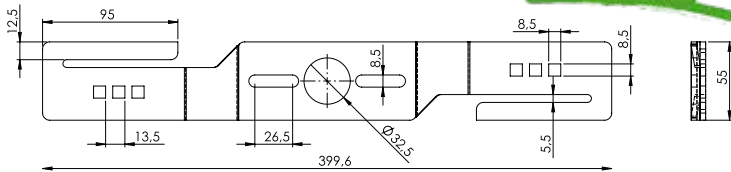

## Universeel mes nr. 7043

(met 3 extra adapters en 3-voudig breedte verstelbaar)

**€ 39,00**

of passend voor:

HONDA HRB 475 en 476  
 HONDA HRX 426 en 476  
 HONDA IZY 41 / 46

Nr. 7040

**€ 39,00**

HONDA HRX 537 / IZY 53  
 HONDA HRD 536 en HRH 536