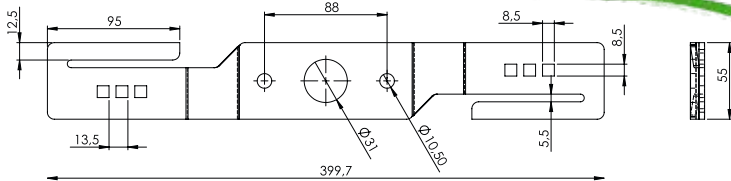

## Universeel mes nr. 7043

(met 3 extra adapters en 3-voudig breedte verstelbaar)

**€ 39,00**

of passend voor:

HONDA HRB 475 en 476  
 HONDA HRX 426 en 476  
 HONDA IZY 41 / 46

Nr. 7040

**€ 39,00**

HONDA HRX 537 / IZY 53  
 HONDA HRD 536 en HRH 536