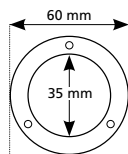

RVS-uitlaatgaslang

- flexibele uitvoering
- 145 cm of 195 cm
- voor HONDA EU 30i (en vergelijkbare aansluitingen)

Nr. 10951 (145 cm)

€ 96,00

Nr. 10953 (195 cm)

€ 128,00

Voor nog meer toebehoren voor tweewielige trekkers, tuinfrezen en zitmaaiers heeft uw vakhandelaar documentatie beschikbaar!
Of bel ons: 0478-502300