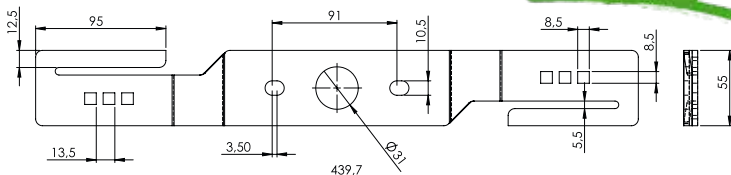

HONDA HRX 537 / IZY 53
HONDA HRD 536 en HRH 536

Nr. 7041

€ 39,00